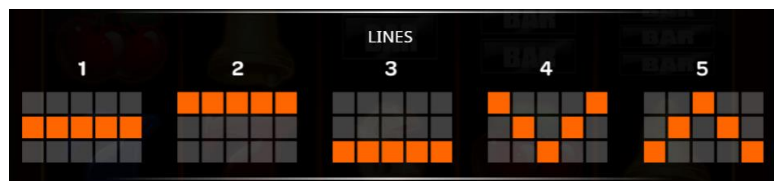

Likme tiek noteikta, izmantojot atlasītāju **LEVEL**.

Monētas vērtība tiek noteikta, izmantojot atlasītāju **COIN VALUE**.

COINS norāda likmei pieejamo monētu daudzumu.

AUTOPLAY spēlē automātiski izvēlētajam raundu skaitam.

MAX BET spēlē likmes augstākajā līmenī un ar esošo monētu vērtību. Spēlējot zemākā līmenī, jānoklikšķina uz **MAX BET** divas reizes, lai spēlētu raundu izvēlētajā līmenī.

IZMAKSU LĪNIJAS

7. Kārtība, kādā notiek pieteikšanās uz laimestu un kādā to izsniedz: