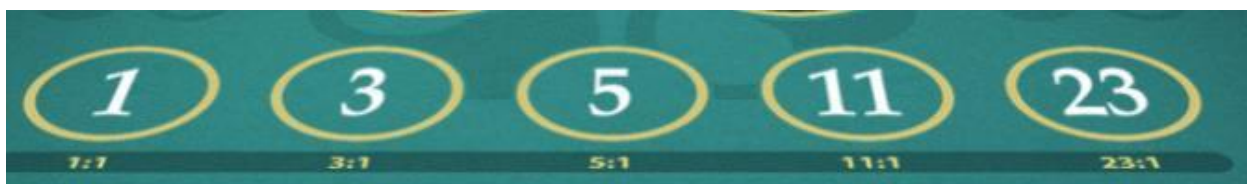

Izmaksu noteikumi:

- Spēlētājs par sekmīgām prognozēm saņem laimestu, kas atbilst izmaksas vērtības reizinājumam ar izdarīto likmi.