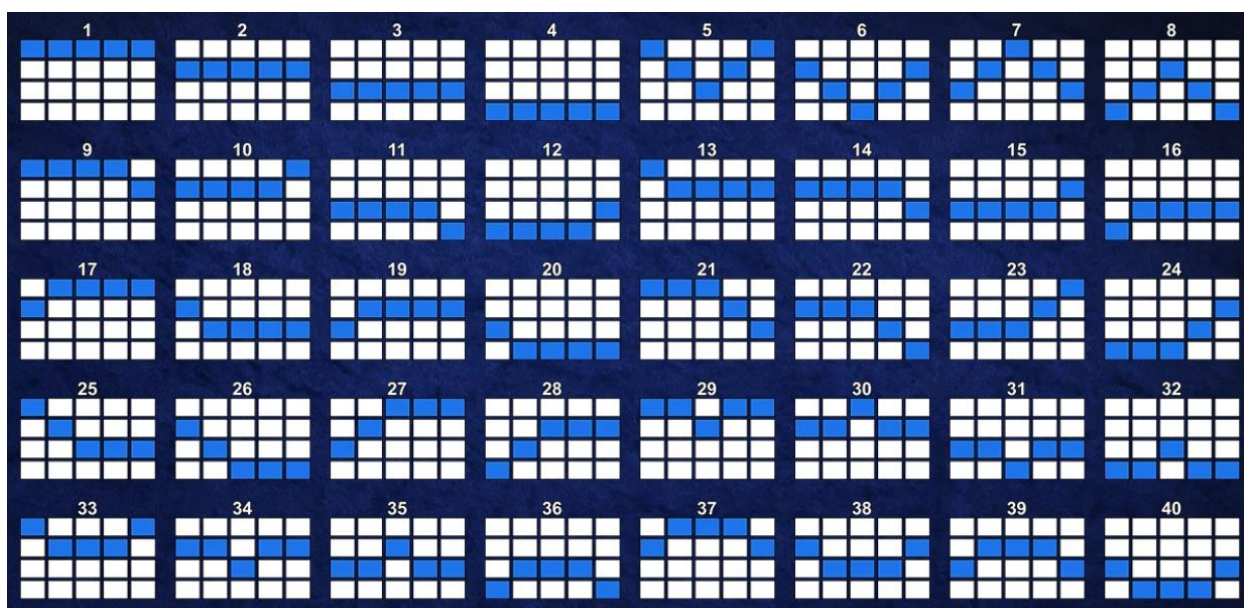

IZMAKSU LĪNIJAS

7. Kārtība, kādā notiek pieteikšanās uz laimestu un kādā to izsniedz:

Spēle beidzas, ja spēlētāja rīcībā vairs nav kredītpunktu, vai spēlētājs pats vēlas beigt spēli. Lai saņemtu laimestu savā spēļu kontā, ir jāaizver attiecīgās spēles logs un jāveic naudas transakcija no konta sadaļas „Kase”. Lai saņemtu laimestu uz savu personīgo finanšu iestādes kontu, spēlētājam ir jāizmanto viens no šiem naudas transakcijas/pārskaitījuma veidiem: