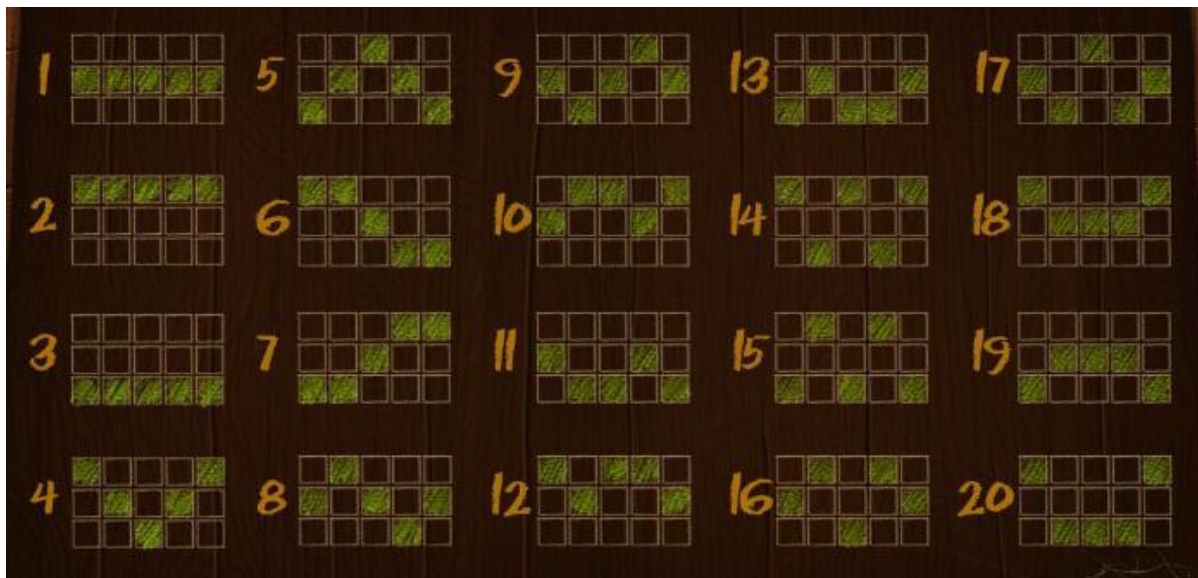

Izmaksu apraksts

Regulāro Izmaksu Apraksts

Lai parastie simboli veidotu laimīgo kombināciju, jāsakrīt sekojošiem apstākļiem:

- Simboliem jābūt līdzās uz aktīvas izmaksas līnijas.
- Laimīgās kombinācijas veidojas no kreisās uz labo pusi. Pirmajam kombinācijas simbolam jāatrodas uz 1.ruļļa.
- Regulārās izmaksas parādītas izmaksu attēlos. Izmaksas parādītas ar likmi 0.40 EUR. Palielinot likmi, proporcionāli palielinās līniju izmaksas:

Symbol	5	4	3
Day of the Dead Girl	60	6	1
Day of the Dead Skull	20	2	0.5
Pipe	10	1	0.3
Pepper	4	0.5	0.2
Tacos	2	0.4	0.1
Cactus	1.5	0.3	0.08
Avocado	1	0.2	0.06

Izmaksu Līniju Apraksts.

Laimests tiek izmaksāts tikai par laimīgajām kombinācijām uz aktīvajām izmaksas līnijām. Līnijas, kas redzamas attēlā, parāda iespējamās izmaksas līniju formas: