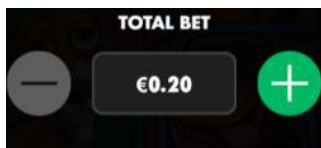

Bezmaksas griezienu pirkšanas opcijas noteikumi

1. Bezmaksas griezienu pirkšanas maksa ir 100x esošās likmes vērtība.
2. Pēc bezmaksas griezienu pirkšanas uz ruļļiem var parādīties no 3 līdz 6 "Scatter" simboliem, kas aktivizēs bezmaksas griezienus.

Izmaksu Noteikumi

1. Jums tiek izmaksāts laimests tikai par lielāko laimīgo kombināciju no katras aktīvās izmaksas līnijas.
2. Bonusa spēles laimesti tiek pieskaitīti izmaksas līnijas laimestiem.
3. Lai veidotos regulārās laimīgās kombinācijas, simboliem uz aktīvas izmaksas līnijas jāatrodas blakus.
4. Lai pārvērstu monētas kredītos, izmantojiet sekojošo formulu: Monētu skaits x monētas vērtība = daudzums kredītos.
5. Nepareiza darbība atceļ visas spēles un izmaksas.

Spēles vadība

Lai spēlētu, rīkojieties šādi:

1. Lai paaugstinātu vai pazeminātu monētas vērtību, lietojiet “**TOTAL BET**” izvēlni.

2. Klikšķiniet uz ikonas “**Spin**”.

Ruļļi sāk griezties ar jūsu izvēlēto likmi.