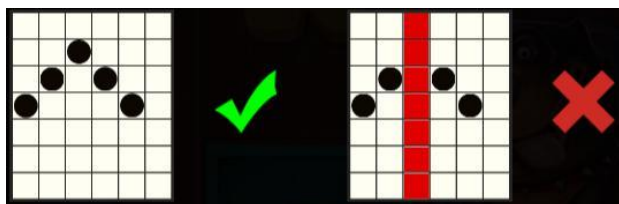

- Laimēto kreītu skaits atkarīgs no kopējā laimesta monētās reizinājuma ar jūsu izvēlēto monētas vērtību.
- Laimīgās kombinācijas veidojas no kreisās uz labo pusi. Pirmajam kombinācijas simbolam jāatrodas uz 1. ruļļa.

Izmaksas ar līnijas likmi 0.20 EUR parādītas attēlos, palielinot līnijas likmi proporcionāli mainās izmaksas.

	6 - €1.50 5 - €0.60 4 - €0.40 3 - €0.15		6 - €0.60 5 - €0.30 4 - €0.20 3 - €0.10		6 - €0.40 5 - €0.20 4 - €0.15 3 - €0.07		6 - €0.30 5 - €0.15 4 - €0.10 3 - €0.04		6 - €0.30 5 - €0.10 4 - €0.08 3 - €0.03		6 - €0.30 5 - €0.10 4 - €0.08 3 - €0.03
	6 - €0.20 5 - €0.06 4 - €0.04 3 - €0.02		6 - €0.20 5 - €0.06 4 - €0.04 3 - €0.02		6 - €0.20 5 - €0.06 4 - €0.04 3 - €0.02		6 - €0.10 5 - €0.04 4 - €0.04 3 - €0.01		6 - €0.10 5 - €0.04 4 - €0.02 3 - €0.01		

Izmaksas Līniju Apraksts.

Laimests tiek izmaksāts tikai par laimīgajām kombinācijām uz aktīvajām izmaksas līnijām no kreisās puses.

Laimēto kredītu skaits atkarīgs no kopējā monētu skaita reizinājuma ar jūsu izvēlēto monētu skaitu.

Līnijas, kas redzamas attēlā, parāda iespējamās izmaksas līniju formas:

7. Kārtība, kādā notiek pieteikšanās uz laimestu un kādā to izsniedz

Lai saņemtu laimestu savā spēļu kontā, ir jāaizver attiecīgās spēles logs un jāveic naudas transakcija no konta sadaļas „Kase”.

Lai saņemtu laimestu uz savu personīgo finanšu iestādes kontu, spēlētājam ir jāizmanto viens no šiem naudas transakcijas/pārskaitījuma veidiem:

- uz bankas kontu ar tiešu maksājumu vai izmantojot banklink pakalpojumus,
- uz bankas karti.

Izmaksātos laimestus, kas ir laimēti saskaņā ar tiešsaistes spēlē esošajiem spēles noteikumiem un laimējošo kombināciju tabulu.

Spēles programmas funkcionāla bojājuma, elektronisku vai manipulēšanas ar spēļu automātu programmu rezultātā uz spēles ekrāna tiks parādīta informācija - nav spēles laimests un izmaksāts netiek.

Sarežģītāku bojājumu gadījumā vai šaubu gadījumā par manipulēšanu ar spēļu programmām, laimesta izmaksas tiek veiktas pēc tam, kad tiek veikta spēles pārbaude un darbinieki ir pārliecinājušies par iepriekšminēto apstākļu neesamību.