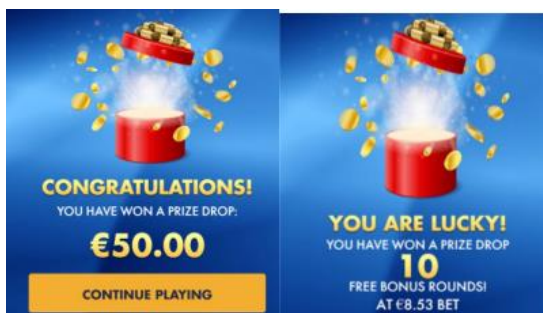

Bonusa iegādes noteikumi

1. Spēlētājiem ir iespēja iegādāties bezmaksas griezienu bonusa spēli.
2. Bonusa cena ir 100x no likmes apmēra.
3. Darbojas visi iepriekšminētie nosacījumi

“Prize Drops” papildfunkcija

1. Informācija par “Prize Drops” papildfunkciju, tās darbības periodu un laimestu skaitu

ir pieejama nospiežot pogu blakus spēles laukumam.

2. [Papildfunkcija var tikt aktivizēta pēc nejaušības principa jebkura pamatspēles griezienu laikā.
3. Papildfunkcijas aktivizēšana, pēc nejaušības principa piešķir vienu no pieejamajiem laimestiem vai bezmaksas griezienus:

4. Ja papildfunkcijas laikā spēlētājam ir piešķirti bezmaksas griezieni, spēlētājs var izmantot opciju “Play Later” un izspēlēt piešķirtos bezmaksas griezienus līdz spēles logā norādītā perioda beigām: