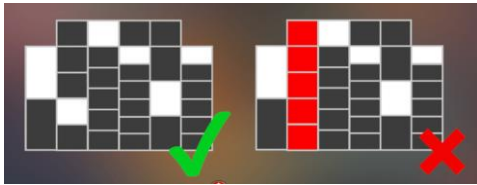

Megaways™

Izmaksu tabula

	6 : 0.75 5 : 0.50 4 : 0.25 3 : 0.15		6 : 0.60 5 : 0.40 4 : 0.20 3 : 0.10		6 : 0.60 5 : 0.40 4 : 0.20 3 : 0.10
	6 : 0.50 5 : 0.30 4 : 0.20 3 : 0.10				
	6 : 12.50 5 : 7.50 4 : 5.00 3 : 2.50 2 : 1.00		6 : 7.50 5 : 2.50 4 : 2.00 3 : 1.00		6 : 1.75 5 : 1.25 4 : 0.80 3 : 0.25
	6 : 1.50 5 : 0.75 4 : 0.50 3 : 0.25		6 : 1.00 5 : 0.60 4 : 0.40 3 : 0.20		6 : 0.90 5 : 0.60 4 : 0.30 3 : 0.15