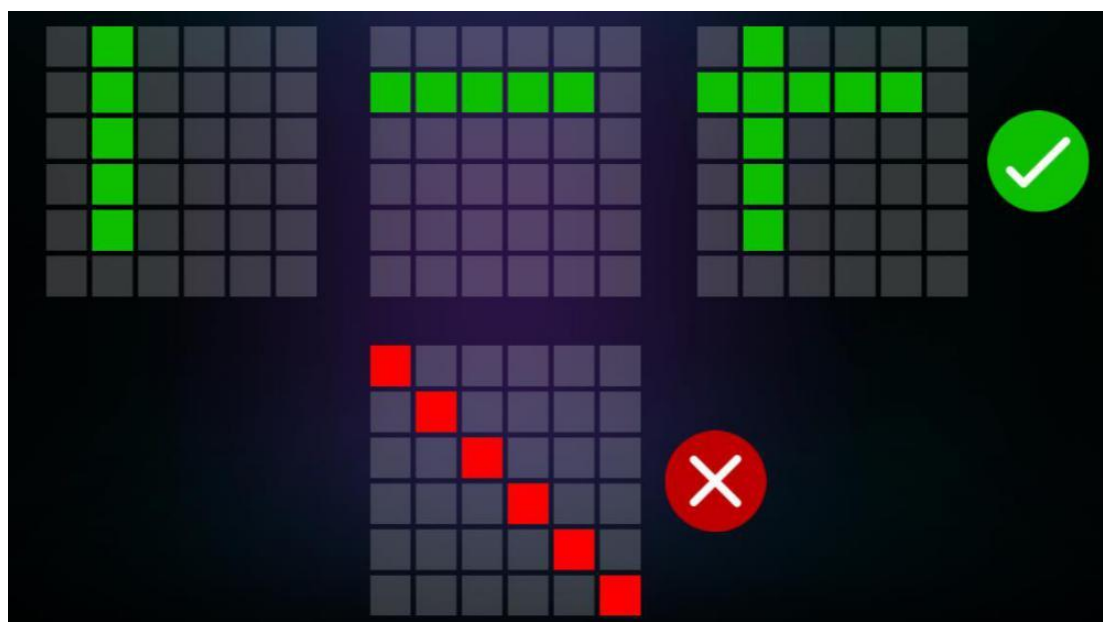

Automātiskais vadības režīms:

Nospiežot **AUTOSPĒLE** pogu ruļļi sāks griezties Automātiskajā režīmā:

Apturēt Automātisko režīmu var nospiežot zemāk redzamo ikonu:

Izejot no spēles, visi automātiskā režīma iestatījumi atgriezīsies uz sākotnējiem.

Izmaksu apraksts

Regulāro Izmaksu Apraksts

Lai parastie simboli veidotu laimīgo kombināciju, jāsakrīt sekojošiem apstākļiem:

- Simboliem jābūt līdzās uz spēles lauka.
- Laimīgās kombinācijas veidojas jebkur uz spēles lauka.
- Laimesti tiek piešķirti, ja 5 vai vairāk simboli nonāk savienotā kopā, kur tie saskaras horizontāli un/vai vertikāli.

			
15+ - 10,000.00€ 12+ - 1,000.00€ 10+ - 400.00€ 9 - 160.00€ 8 - 100.00€ 7 - 60.00€ 6 - 40.00€ 5 - 20.00€	15+ - 5,000.00€ 12+ - 500.00€ 10+ - 200.00€ 9 - 80.00€ 8 - 60.00€ 7 - 40.00€ 6 - 20.00€ 5 - 16.00€	15+ - 700.00€ 12+ - 150.00€ 10+ - 70.00€ 9 - 50.00€ 8 - 30.00€ 7 - 20.00€ 6 - 10.00€ 5 - 6.00€	15+ - 500.00€ 12+ - 100.00€ 10+ - 50.00€ 9 - 30.00€ 8 - 20.00€ 7 - 15.00€ 6 - 8.00€ 5 - 5.00€
			
15+ - 200.00€ 12+ - 60.00€ 10+ - 20.00€ 9 - 16.00€ 8 - 12.00€ 7 - 8.00€ 6 - 4.00€ 5 - 3.00€	15+ - 100.00€ 12+ - 60.00€ 10+ - 20.00€ 9 - 16.00€ 8 - 12.00€ 7 - 8.00€ 6 - 4.00€ 5 - 3.00€	15+ - 80.00€ 12+ - 20.00€ 10+ - 16.00€ 9 - 12.00€ 8 - 6.00€ 7 - 4.00€ 6 - 3.00€ 5 - 2.00€	15+ - 40.00€ 12+ - 20.00€ 10+ - 16.00€ 9 - 12.00€ 8 - 6.00€ 7 - 4.00€ 6 - 3.00€ 5 - 2.00€

Izmaksu Līniju Apraksts.

Laimests tiek izmaksāts tikai par laimīgajām kombinācijām, ko veido simboli, kas atrodas līdās vertikāli, jeb horizontāli.

Kārtība, kādā notiek pieteikšanās uz laimestu un kādā to izsniedz