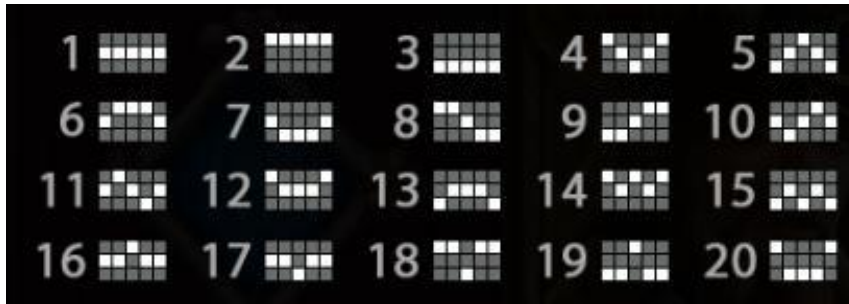

Kārtība, kādā notiek pieteikšanās uz laimestu un kādā to izsniedz

Lai saņemtu laimestu savā spēļu kontā, ir jāaizver attiecīgās spēles logs un jāveic naudas transakcija no konta sadaļas „Kase”.

Lai saņemtu laimestu uz savu personīgo finanšu iestādes kontu, spēlētājam ir jāizmanto viens no šiem naudas transakcijas/pārskaitījuma veidiem:

- uz bankas kontu ar tiešu maksājumu vai izmantojot banklink pakalpojumus,
- uz bankas karti.

Izmaksātos laimestus, kas ir laimēti saskaņā ar tiešsaistes spēlē esošajiem spēles noteikumiem un laimējošo kombināciju tabulu.

Spēles programmas funkcionāla bojājuma, elektronisku vai manipulēšanas ar spēļu automātu programmu rezultātā uz spēles ekrāna tiks parādīta informācija - nav spēles laimests un izmaksāts netiek.

Sarežģītāku bojājumu gadījumā vai šaubu gadījumā par manipulēšanu ar spēļu programmām, laimesta izmaksas tiek veiktas pēc tam, kad tiek veikta spēles pārbaude un darbinieki ir pārliecinājušies par iepriekšminēto apstākļu neesamību.

Termiņš, līdz kuram azartspēles dalībnieks var pieteikties uz laimestu

Laimēti, kas nepārsniedz 720 euro tiek izmaksāti nekavējoties pēc spēles sesijas beigām. Laimēti no 720 euro līdz 14300 euro tiek izmaksāti 24 stundu laikā. Laimēti, kuri pārsniedz 14300 euro izmaksā azartspēles noteikumos apstiprinātā kārtībā ne vēlāk kā 30 dienu laikā un ne vairāk kā divos maksājumos.

Pretenziju izskatīšanas kārtība

Ja spēlētājam pēc spēles beigām vai tās laikā rodas pretenzijas par spēles norisi, tad 15 dienu laikā pēc attiecīgās spēles, par to var iesniegt rakstisku iesniegumu (adrese: Kronvalda bulvāris 3, Rīga, LV-1010), norādot adresi, uz kuru nosūtīt atbildi.

15 dienu laikā SIA „Olybet Latvia” izskata pretenziju un sniedz rakstveida atbildi.

SIA „Olybet Latvia”

21.06.2022.