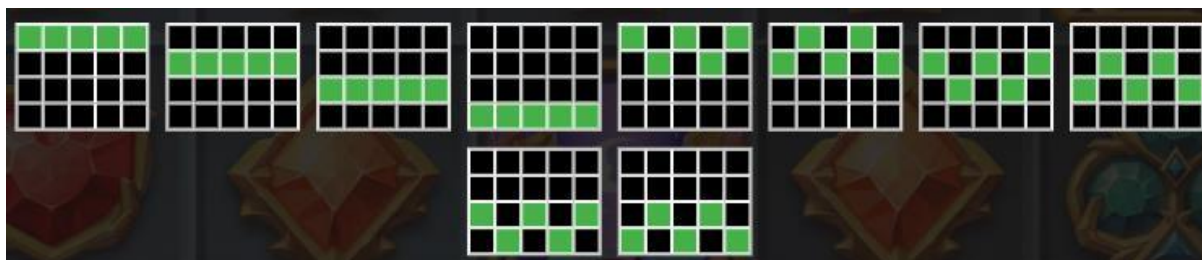

### Regulāro Izmaksu Apraksts

Lai parastie simboli veidotu laimīgo kombināciju, jāsakrīt sekojošiem apstākļiem:

- Simboliem jābūt līdzās uz aktīvas izmaksas līnijas.
- Laimīgās kombinācijas veidojas no kreisās uz labo pusi. Vismaz vienam no simboliem jābūt attēlotam uz 1. ruļļa.
- Regulārās Izmaksas parādītas Izmaksu attēlos. Izmaksas parādītas ar likmi 0.40 EUR. Palielinot likmi, proporcionāli palielinās līniju izmaksas:

	3 €0.04		3 €0.04		3 €0.08		3 €0.08
	4 €0.12		4 €0.12		4 €0.28		4 €0.28
	5 €0.40		5 €0.40		5 €0.80		5 €0.80
	3 €0.20		3 €0.20		3 €0.40		3 €0.80
	4 €0.60		4 €0.60		4 €1.40		4 €3.20
	5 €2.00		5 €2.00		5 €4.00		5 €8.00
			5 €8.00		5 €8.00		

## ***Izmaksas Līniju Apraksts.***

Laimests tiek izmaksāts tikai par laimīgajām kombinācijām uz aktīvajām izmaksas līnijām. Līnijas, kas redzamas attēlā, parāda iespējamās izmaksas līniju formas: