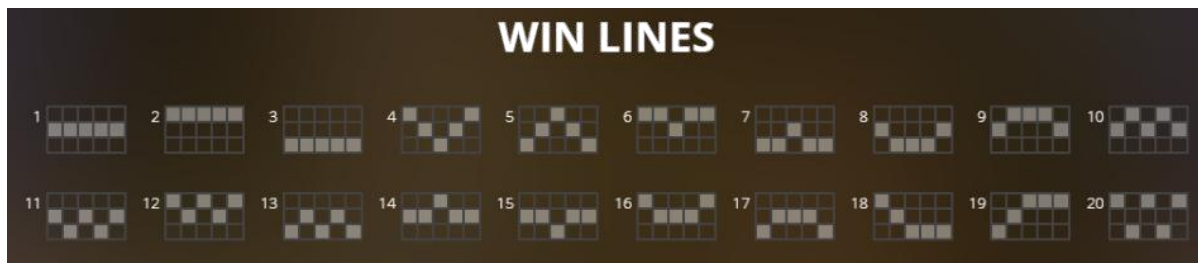

5 | **0.50**
4 | **0.06**
3 | **0.03**

5 | **0.40**
4 | **0.04**
3 | **0.02**

Izmaksu Līniju Apraksts.

Laimests tiek izmaksāts tikai par laimīgajām kombinācijām uz aktīvajām izmaksas līnijām.

Līnijas, kas redzamas attēlā, parāda iespējamās izmaksas līniju formas: