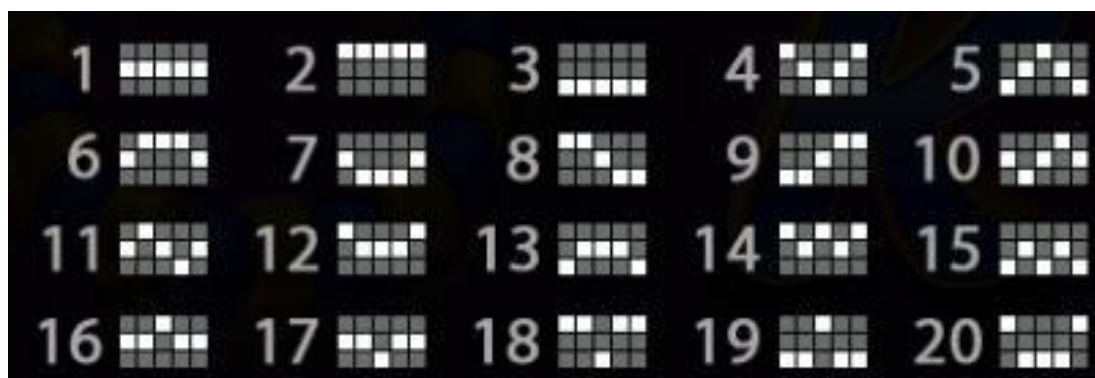

Izmaksu apraksts

Lai parastie simboli veidotu laimīgo kombināciju, jāsakrīt sekojošiem apstākļiem:

- Simboliem jābūt līdzās uz aktīvas izmaksas līnijas.
- Laimēto kreītu skaits atkarīgs no kopējā laimesta monētās reizinājuma ar jūsu izvēlēto monētas vērtību.
- Laimīgās kombinācijas veidojas no kreisās uz labo pusi. Pirmajam kombinācijas simbolam jāatrodas uz 1.ruļļa.

Izmaksas ar līnijas likmi 0.60 EUR parādītas attēlos, palielinot līnijas likmi proporcionāli mainās izmaksas.

 5 - $9.00 4 - $3.00 3 - $1.20	 5 - $4.50 4 - $1.50 3 - $0.75	 5 - $3.60 4 - $1.20 3 - $0.60	 5 - $2.70 4 - $0.90 3 - $0.45	 5 - $1.80 4 - $0.60 3 - $0.30
 5 - $1.08 4 - $0.36 3 - $0.18	 5 - $1.08 4 - $0.36 3 - $0.18	 5 - $0.90 4 - $0.30 3 - $0.15	 5 - $0.90 4 - $0.30 3 - $0.15	
 5 - $9.00 4 - $3.00 3 - $1.20				

Izmaksas Līniju Apraksts.

Laimests tiek izmaksāts tikai par laimīgajām kombinācijām uz aktīvajām izmaksas līnijām no kreisās puses.

Laimēto kredītu skaits atkarīgs no kopējā monētu skaita reizinājuma ar jūsu izvēlēto monētu skaitu.

Līnijas, kas redzamas attēlā, parāda iespējamās izmaksas līniju formas: