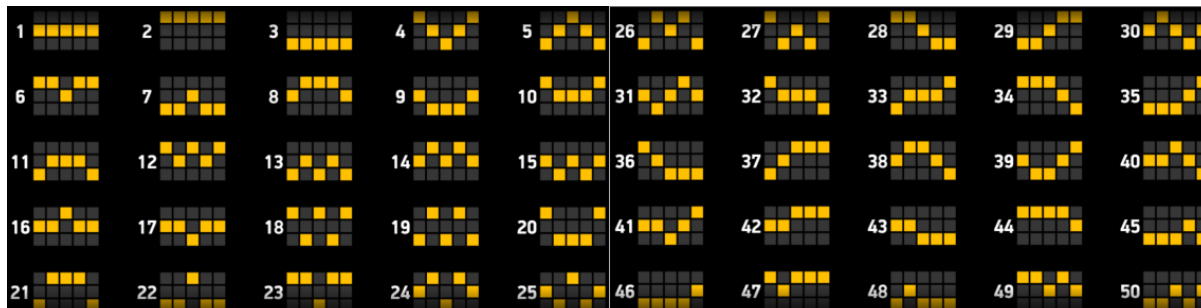

Izmaksu apraksts

Lai parastie simboli veidotu laimīgo kombināciju, jāsakrīt sekojošiem apstākļiem:

- Simboliem jābūt līdzās uz aktīvas izmaksas līnijas.
- Laimīgās kombinācijas veidojas no kreisās uz labo pusi. Pirmajam kombinācijas simbolam jāatrodas uz 1. ruļļa.

Izmaksas Līniju Apraksts.

Laimests tiek izmaksāts tikai par laimīgajām kombinācijām uz aktīvajām izmaksas līnijām no kreisās puses.

Līnijas, kas redzamas attēlā, parāda iespējamās izmaksas līniju formas: