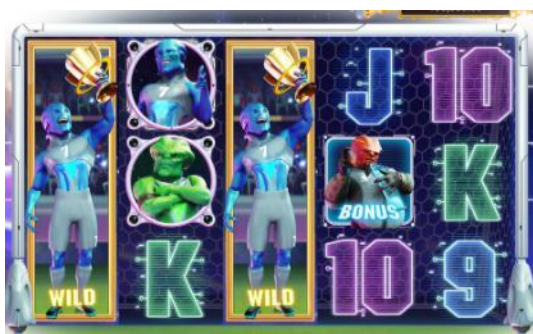

- Aizstājēj simbols "Wild"
- “Universal Cup Wilds” funkcija
- “Bonus” simbols “Manager” bonuss spēle
- “Free Spins” simbols un bezmaksas griezieni

Svarīgi:

- Laimests tiek izmaksāts tikai par lielāko laimīgo kombināciju no katras aktīvās izmaksas līnijas.
- Laimīgās kombinācijas veidojas no kreisās uz labo pusi.
- Bonusa spēles laimesti tiek pieskaitīti izmaksas līnijas laimestiem.
- Nepareiza darbība atceļ visas spēles un izmaksas.

Vispārējie noteikumi

1. Nepareiza darbība atceļ visas spēles un izmaksas.

Aizstājējsimbolu "Wild" noteikumi

1. "Wild" simbols aizstāj jebkuru parasto simbolu, lai veidotu laimīgās kombinācijas.

"Universal Cup Wilds" funkcijas noteikumi

1. Jebkura grieziena laikā uz ruļļiem var tikt pievienoti virknes veida "Wild" simboli.

"Bonus" simbola "Manager" bonuss spēles noteikumi

1. Trīs "Bonus" simboli uz ruļļiem 2, 3 un 4 aktivizē "Manager" bonuss spēli.
2. Spēlētājam ir nepieciešams atklāt piedāvātos simbolus, kuri atklās dažādas bildes, kuras tiks pievienotas attiecīgajā skaitītājā.
3. Kad viens vai vairāki skaitītāji tiks piepildīti, tiks piešķirtas balvas.