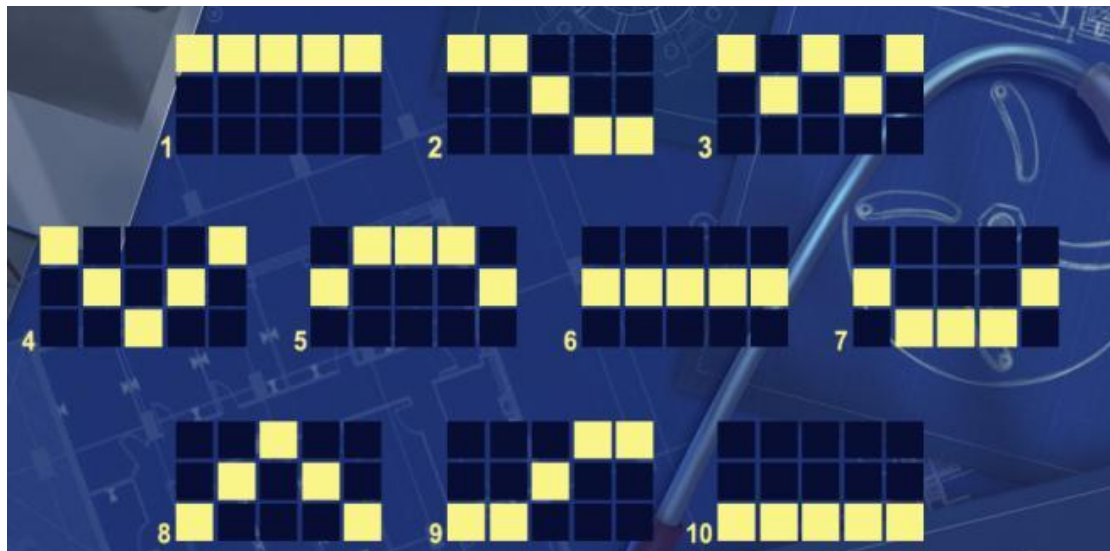

Izmaksu apraksts

Lai parastie simboli veidotu laimīgo kombināciju, jāsakrīt sekojošiem apstākļiem:

1. Simboliem jābūt līdzās uz aktīvas izmaksas līnijas.
2. Laimēto kredītu skaits atkarīgs no kopējā laimesta monētās reizinājuma ar jūsu izvēlēto monētas vērtību.
3. Laimīgās kombinācijas veidojas no kreisās uz labo pusi.
4. Izmaksu koeficienti monētās ir parādīti izmaksu attēlos. Palielinot likmi, proporcionāli mainās izmaksas.

Izmaksas Līniju Apraksts.

Laimests tiek izmaksāts tikai par laimīgajām kombinācijām uz aktīvajām izmaksas līnijām.

Līnijas, kas redzamas attēlā, parāda iespējamās izmaksas līniju formas:

Kārtība, kādā notiek pieteikšanās uz laimestu un kādā to izsniedz