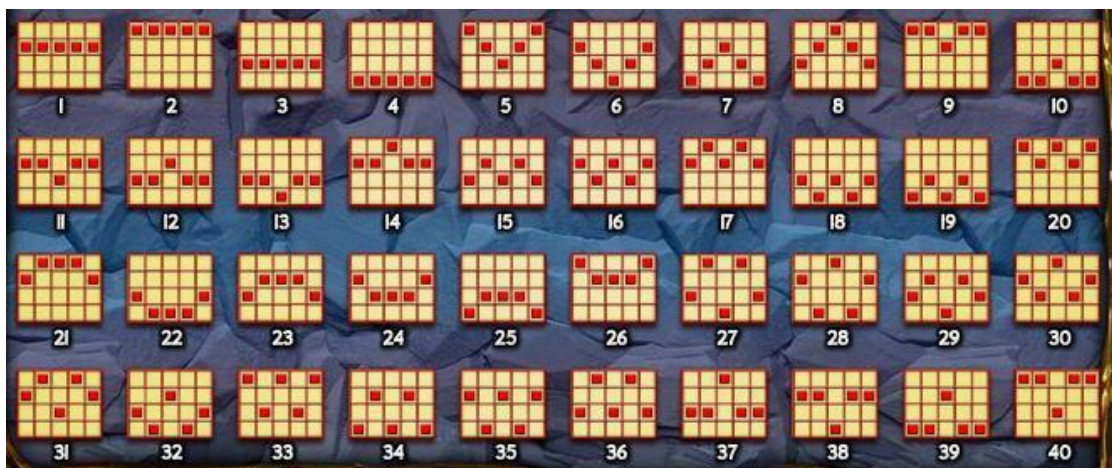

Nosacījums, lai saņemtu laimestu, ir griezt ruļļus līdz uz tiem attēlotie simboli veidotu laimīgās kombinācijas uz katra spēles ruļļa. Laimests atkarīgs no izveidotajām laimīgajām kombinācijām. Katras kombinācijas laimests Izmaksu Tabulā tiek norādīts skaitļos. Laimēto kredītu daudzums atkarīgs no izvēlētās līniju vērtības.

Izmaksu apraksts

Regulāro Izmaksu Apraksts

Lai parastie simboli veidotu laimīgo kombināciju, jāsakrīt sekojošiem apstākļiem:

- Simboliem jābūt līdzās uz katra spēles ruļļa.
- Laimīgās kombinācijas veidojas no kreisās uz labo pusi.
- Vismaz vienam no simboliem jābūt attēlotam uz pirmā ruļļa.
- Simbolu kombinācijas neveidojas, ja pirmais simbols ir uz otrā, trešā, ceturta vai piektā ruļļa.

	with 	
	5 • 750	1500
	4 • 250	500
	3 • 175	350
	with 	
	5 • 150	300
	4 • 50	100
	3 • 25	50
 	of a kind with 	
	5 • 250	500
	4 • 100	200
	3 • 25	50

Izmaksu Līniju Apraksts.

Laimests tiek izmaksāts tikai par laimīgajām kombinācijām no kreisās uz labo pusi, kur vismaz viens simbols ir uz pirmā ruļļa. Simboliem jāatrodas līdzās uz konkrētas līnijas.