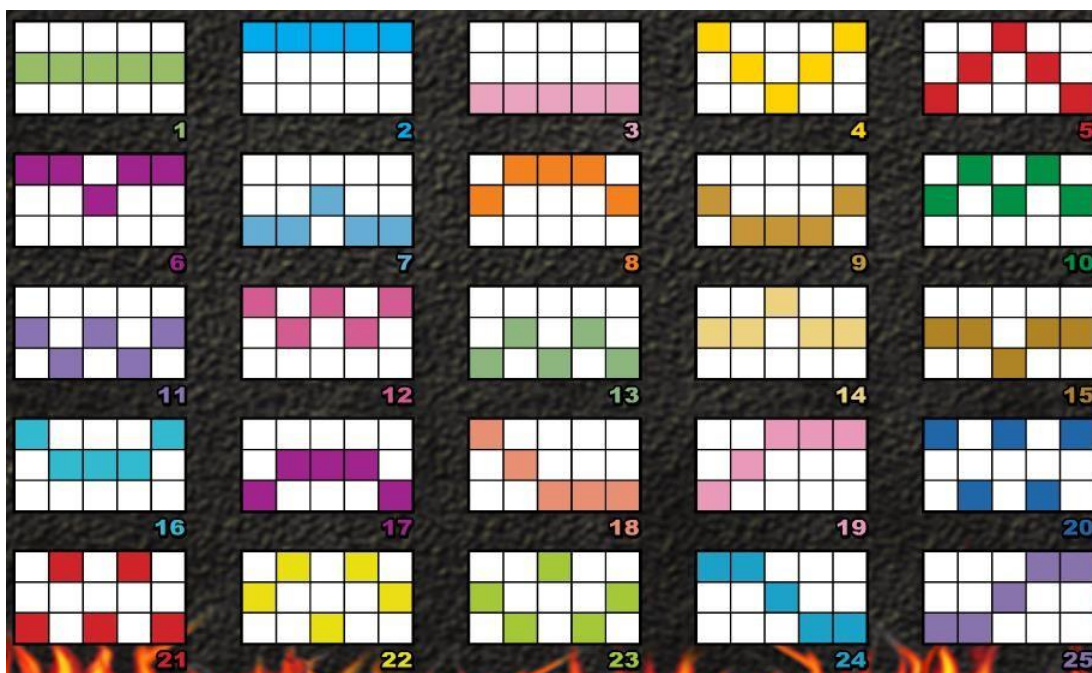

- Ja vienlaicīgi uz vairākām aktīvajām līnijām izkrīt laimesta kombinācijas, tad šie laimesti tiek summēti un pieskaitīti spēlētāja kontam.

IZMAKSU TABULA

  5 500 4 150 3 25 2 3 VIENA VEIDA	 5 250 4 50 3 20 2 3 VIENA VEIDA	 5 200 4 30 3 15 VIENA VEIDA
  5 150 4 25 3 10 VIENA VEIDA	 5 125 4 15 3 8 VIENA VEIDA	 5 100 4 10 3 5 VIENA VEIDA

Apmaksas līniju laimesti tiek reizināti ar apmaksas līnijas likmi.

WILD

Parādās uz 2, 3 un 4 veltnīša un aizstāj visus pārējos simbolus.

SCATTER

3 5 + IZVIRDUMA FUNKCIJA
2 2
Apmaksāts JEBKURŠ
Laimesti tiek reizināti ar likmes kopsummu.

IZMAKSU LĪNIJAS

Spēles laikā ir aktivizētas visas 25 spēles līnijas.