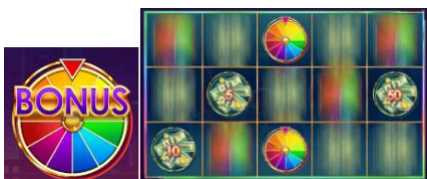

Svarīgi:

- Laimests tiek izmaksāts tikai par lielāko laimīgo kombināciju no katras aktīvās izmaksas līnijas.
- Laimīgās kombinācijas veidojas no kreisās uz labo pusi sākot no pirmā ruļļa.
- Bonusa spēles laimesti tiek pieskaitīti izmaksas līnijas laimestiem.
- Nepareiza darbība atceļ visas spēles un izmaksas.

Spēles noteikumi

Vispārējie noteikumi

1. Nepareiza darbība atceļ visas spēles un izmaksas.

“Wild” aizvietotājsimbola noteikumi

1. “Wild” simbols var parādīties uz jebkura ruļļa.
2. “Wild” simbols aizvieto jebkuru simbolu, izņemot “Bonus” un “Scatter” simbolu, lai veidotu laimīgās kombinācijas.

“Scatter” simbola un bezmaksas griezienu noteikumi

1. Trīs un vairāk “Scatter” simboli piešķir 10 bezmaksas griezienus.
2. Trīs un vairāk “Scatter” simbolu bezmaksas griezienu laikā piešķir papildus 10 bezmaksas griezienus.
3. Bezmaksas griezienu laikā var tikt aktivizēta bonusa spēle.

“Bonus” simbola un atkārtoto griezienu noteikumi

1. 5 un vairāk “Bonus” simboli aktivizē 3 atkārtotos griezienus.
2. Katru reizi, kad naudas vai laimes rata simbols apstājas uz laukuma, atkārtoto griezienu skaits tiek atiestatīts uz 3.
3. Atkārtotie griezieni turpinās kamēr nav aizpildīts viss laukums vai arī atkārtotie griezieni ir beigušies.
4. Kad atkārtotie griezieni ir beigušies, naudas simboli izmaksā naudas balvu.
5. Ja atkārtoto griezienu beigās uz laukuma ir vismaz 3 laimes rata simboli, tiek aktivizēta Laimes rata bonusa spēle.