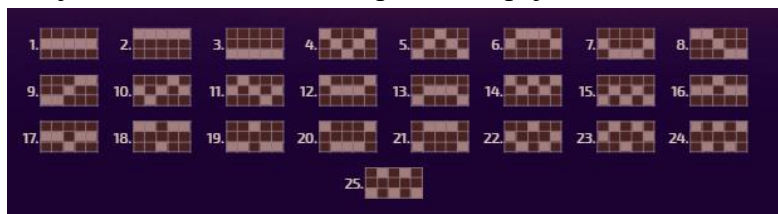

Izmaksu apraksts

Lai parastie simboli veidotu laimīgo kombināciju, jāsakrīt sekojošiem apstākļiem:

- Simboliem jābūt līdzās uz aktīvas izmaksas līnijas.
- Laimēto kredītu skaits atkarīgs no kopējā laimesta monētās reizinājuma ar jūsu izvēlēto monētas vērtību.
- Laimīgās kombinācijas veidojas no kreisās uz labo pusi. Pirmajam kombinācijas simbolam jāatrodas uz pirmā ruļļa.
- Izmaksas qar likmi 1.00 EUR ir parādītas attēlos:

Izmaksas Līniju Apraksts.

Laimests tiek izmaksāts tikai par laimīgajām kombinācijām uz aktīvajām izmaksas līnijām no kreisās puses.

Līnijas, kas redzamas attēlā, parāda iespējamās izmaksas līniju formas: