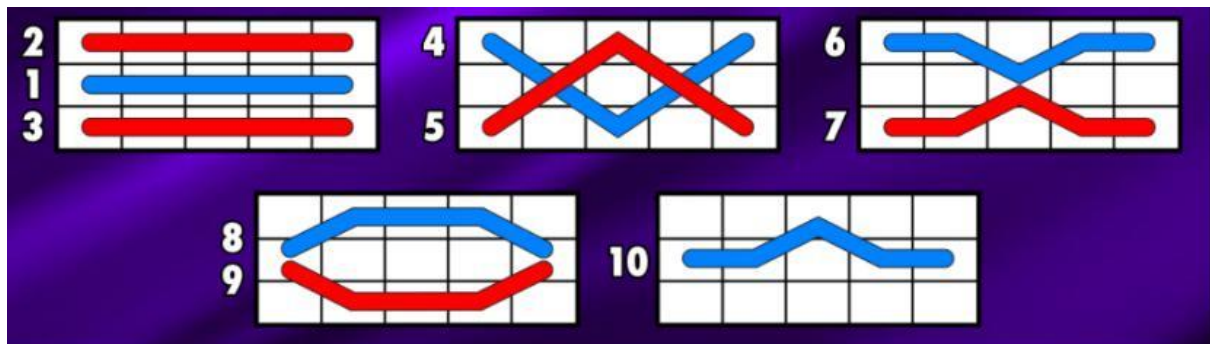

Nosacījums, lai saņemtu laimestu, ir griezt ruļļus līdz uz tiem attēlotie simboli veidotu laimīgās kombinācijas uz aktīvajām izmaksas līnijām. Laimests atkarīgs no izveidotajām laimīgajām kombinācijām.

Izmaksu apraksts

Regulāro Izmaksu Apraksts

Lai parastie simboli veidotu laimīgo kombināciju, jāsakrīt sekojošiem apstākļiem:

- Simboliem jābūt līdzās uz aktīvas izmaksas līnijas.
- Laimīgās kombinācijas veidojas no kreisās uz labo pusi. Pirmajam kombinācijas simbolam jāatrodas uz 1.ruļļa.
- Izmaksas ar likmi 0.20 EUR parādītas izmaksu attēlos:

Izmaksu Līniju Apraksts.

Laimests tiek izmaksāts tikai par laimīgajām kombinācijām uz aktīvajām izmaksas līnijām. Līnijas, kas redzamas attēlā, parāda iespējamās izmaksas līniju formas.

Kārtība, kādā notiek pieteikšanās uz laimestu un kādā to izsniedz