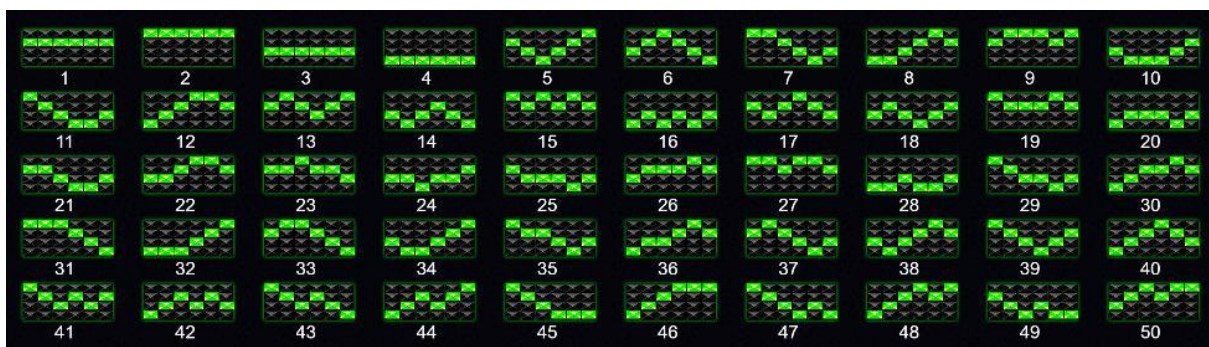

6 10.00 EUR 5 1.00 EUR 4 0.45 EUR 3 0.20 EUR	6 0.30 EUR 5 0.20 EUR 4 0.15 EUR 3 0.10 EUR	6 0.30 EUR 5 0.20 EUR 4 0.15 EUR 3 0.10 EUR	6 0.30 EUR 5 0.20 EUR 4 0.12 EUR 3 0.05 EUR	6 0.30 EUR 5 0.20 EUR 4 0.12 EUR 3 0.05 EUR	
6 0.15 EUR 5 0.10 EUR 4 0.05 EUR 3 0.02 EUR	6 0.15 EUR 5 0.10 EUR 4 0.05 EUR 3 0.02 EUR	6 0.15 EUR 5 0.10 EUR 4 0.05 EUR 3 0.02 EUR	6 0.15 EUR 5 0.10 EUR 4 0.05 EUR 3 0.02 EUR	6 0.15 EUR 5 0.10 EUR 4 0.05 EUR 3 0.02 EUR	6 0.15 EUR 5 0.10 EUR 4 0.05 EUR 3 0.02 EUR

Izmaksas Līniju apraksts.

Laimests tiek izmaksāts tikai par laimīgajām kombinācijām uz aktīvajām izmaksas līnijām. Laimēto kredītu skaits atkarīgs no kopējā monētu skaita reizinājuma ar jūsu izvēlēto monētu skaitu.

Izmaksu līnijas ir redzamas attēlā: